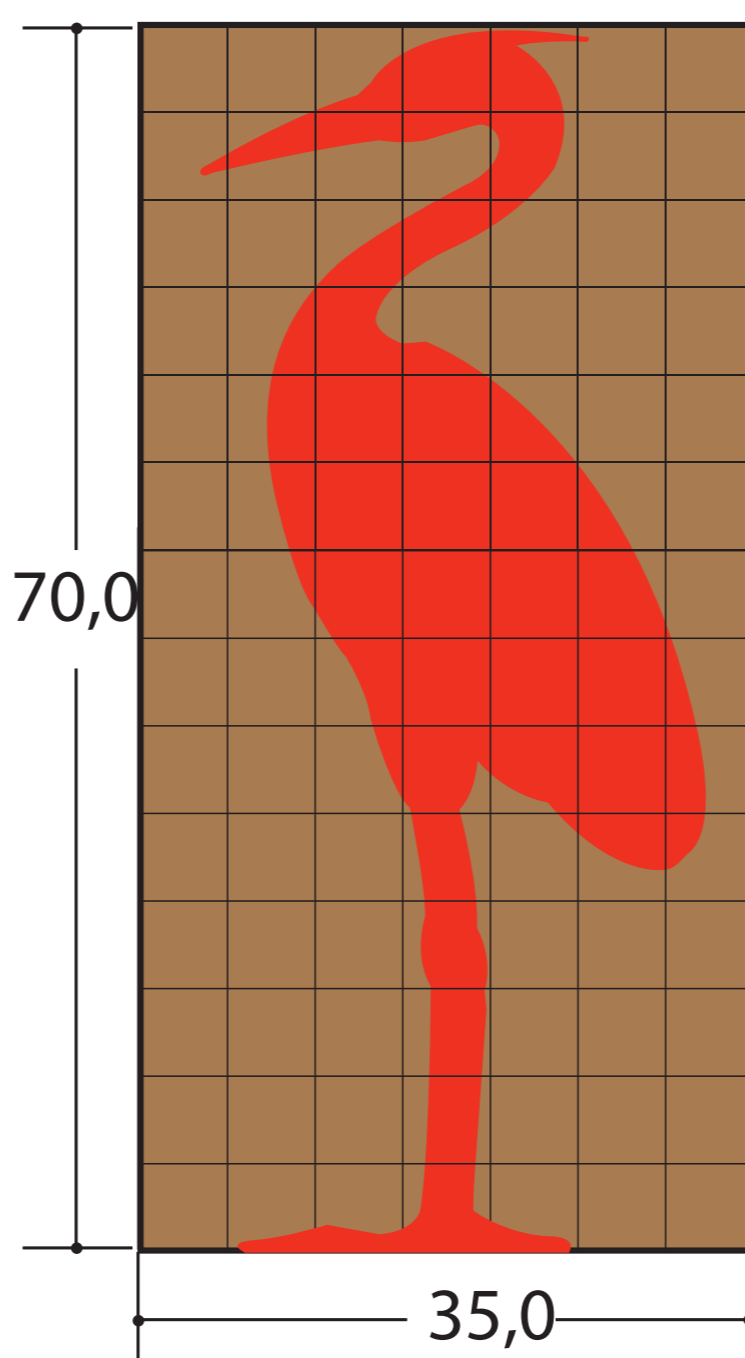

Deko Gartentiere aus Holz

Elegantes Kätzchen

Diese Katze ist für jeden Garten ein echter Hingucker! Da wird selbst Ihr Stubentiger zweimal hinschauen, wer sich da in sein Revier geschlichen hat.
Maßstab: 1:4

Hase Klopfer

Nicht nur zu Ostern ist der Hase eine Zier für Ihren Garten. Das niedliche Motiv wird so manches Kinderherz erobern.
Maßstab: 1:4

Wachsamer Bello

Achtung! Bissiger Hund! Das trifft in diesem Fall nicht zu. Jedoch hält er dekorativ in Ihrem Garten die Stellung.
Maßstab 1:6

Bunter Reiher

Eigentlich ist er kein gern gesehener Gast eines Teichbesitzers. Die schöne Figur des Reiher wird hier jedoch sicherlich für Aufmerksamkeit sorgen.
Maßstab 1:6

Auch gut:

Watschelente

Ebenso harmonisch fügt sich das Motiv der Ente in der Nähe eines Teiches ein. Besonders fleißige Bastler erschaffen sich eine kleine Gruppe. Vielleicht sogar in unterschiedlichen Größen? Ente und Hase sind hier im Maßstab 1:8 abgebildet.

Niedliche Häsin

Eine Variante von Hase Klopfer ist dieses süße Exemplar. Als Paar vereint, werden sie zum einladenden Blickfang. Maßstab 1:8