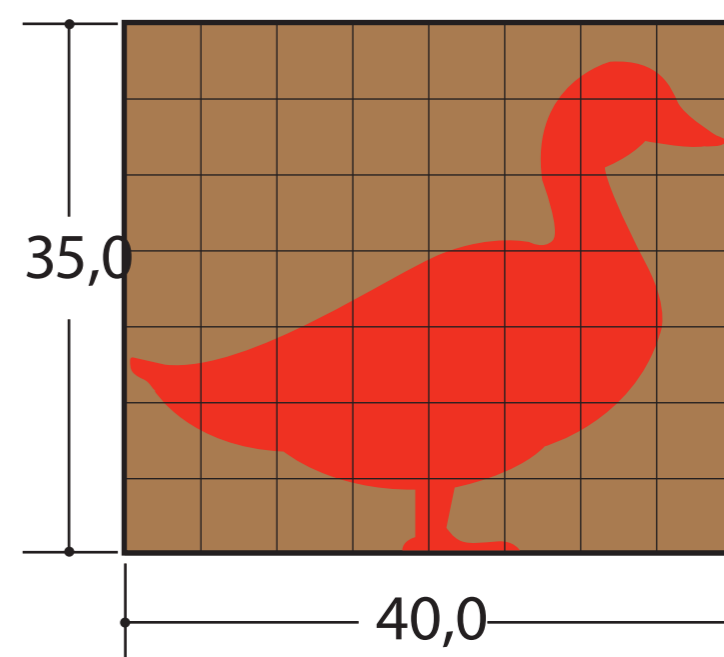

Deko Gartentiere aus Holz

Elegantes Kätzchen

Diese Katze ist für jeden Garten ein echter Hingucker! Da wird selbst Ihr Stubentiger zweimal hinschauen, wer sich da in sein Revier geschlichen hat.
Maßstab: 1:4

Hase Klopfer

Nicht nur zu Ostern ist der Hase eine Zier für Ihren Garten. Das niedliche Motiv wird so manches Kinderherz erobern.
Maßstab: 1:4

Wachsamer Bello

Achtung! Bissiger Hund! Das trifft in diesem Fall nicht zu. Jedoch hält er dekorativ in Ihrem Garten die Stellung.
Maßstab 1:6

Bunter Reiher

Eigentlich ist er kein gern gesehener Gast eines Teichbesitzers. Die schöne Figur des Reiher wird hier jedoch sicherlich für Aufmerksamkeit sorgen.
Maßstab 1:6

Auch gut:

Watschelente

Ebenso harmonisch fügt sich das Motiv der Ente in der Nähe eines Teiches ein. Besonders fleißige Bastler erschaffen sich eine kleine Gruppe. Vielleicht sogar in unterschiedlichen Größen? Ente und Hase sind hier im Maßstab 1:8 abgebildet.

Niedliche Häsin

Eine Variante von Hase Klopfer ist dieses süße Exemplar. Als Paar vereint, werden sie zum einladenden Blickfang. Maßstab 1:8