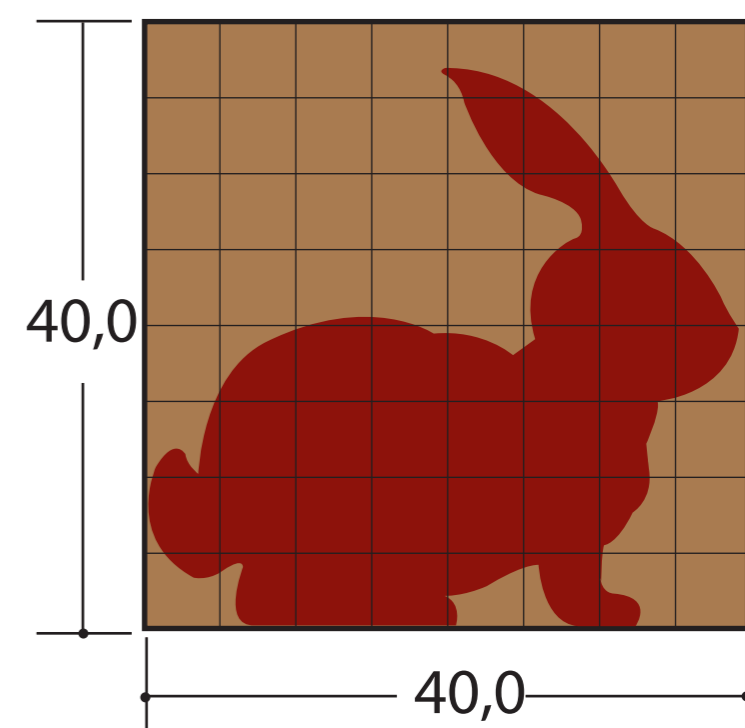

Deko Gartentiere aus Holz

Elegantes Kätzchen

Diese Katze ist für jeden Garten ein echter Hingucker! Da wird selbst Ihr Stubentiger zweimal hinschauen, wer sich da in sein Revier geschlichen hat.
Maßstab: 1:4

Hase Klopfer

Nicht nur zu Ostern ist der Hase eine Zier für Ihren Garten. Das niedliche Motiv wird so manches Kinderherz erobern.
Maßstab: 1:4

Wachsamer Bello

Achtung! Bissiger Hund! Das trifft in diesem Fall nicht zu. Jedoch hält er dekorativ in Ihrem Garten die Stellung.
Maßstab 1:6

Bunter Reiher

Eigentlich ist er kein gern gesehener Gast eines Teichbesitzers. Die schöne Figur des Reiher wird hier jedoch sicherlich für Aufmerksamkeit sorgen.
Maßstab 1:6

Auch gut:

Watschelente

Ebenso harmonisch fügt sich das Motiv der Ente in der Nähe eines Teiches ein. Besonders fleißige Bastler erschaffen sich eine kleine Gruppe. Vielleicht sogar in unterschiedlichen Größen? Ente und Hase sind hier im Maßstab 1:8 abgebildet.

Niedliche Häsin

Eine Variante von Hase Klopfer ist dieses süße Exemplar. Als Paar vereint, werden sie zum einladenden Blickfang. Maßstab 1:8