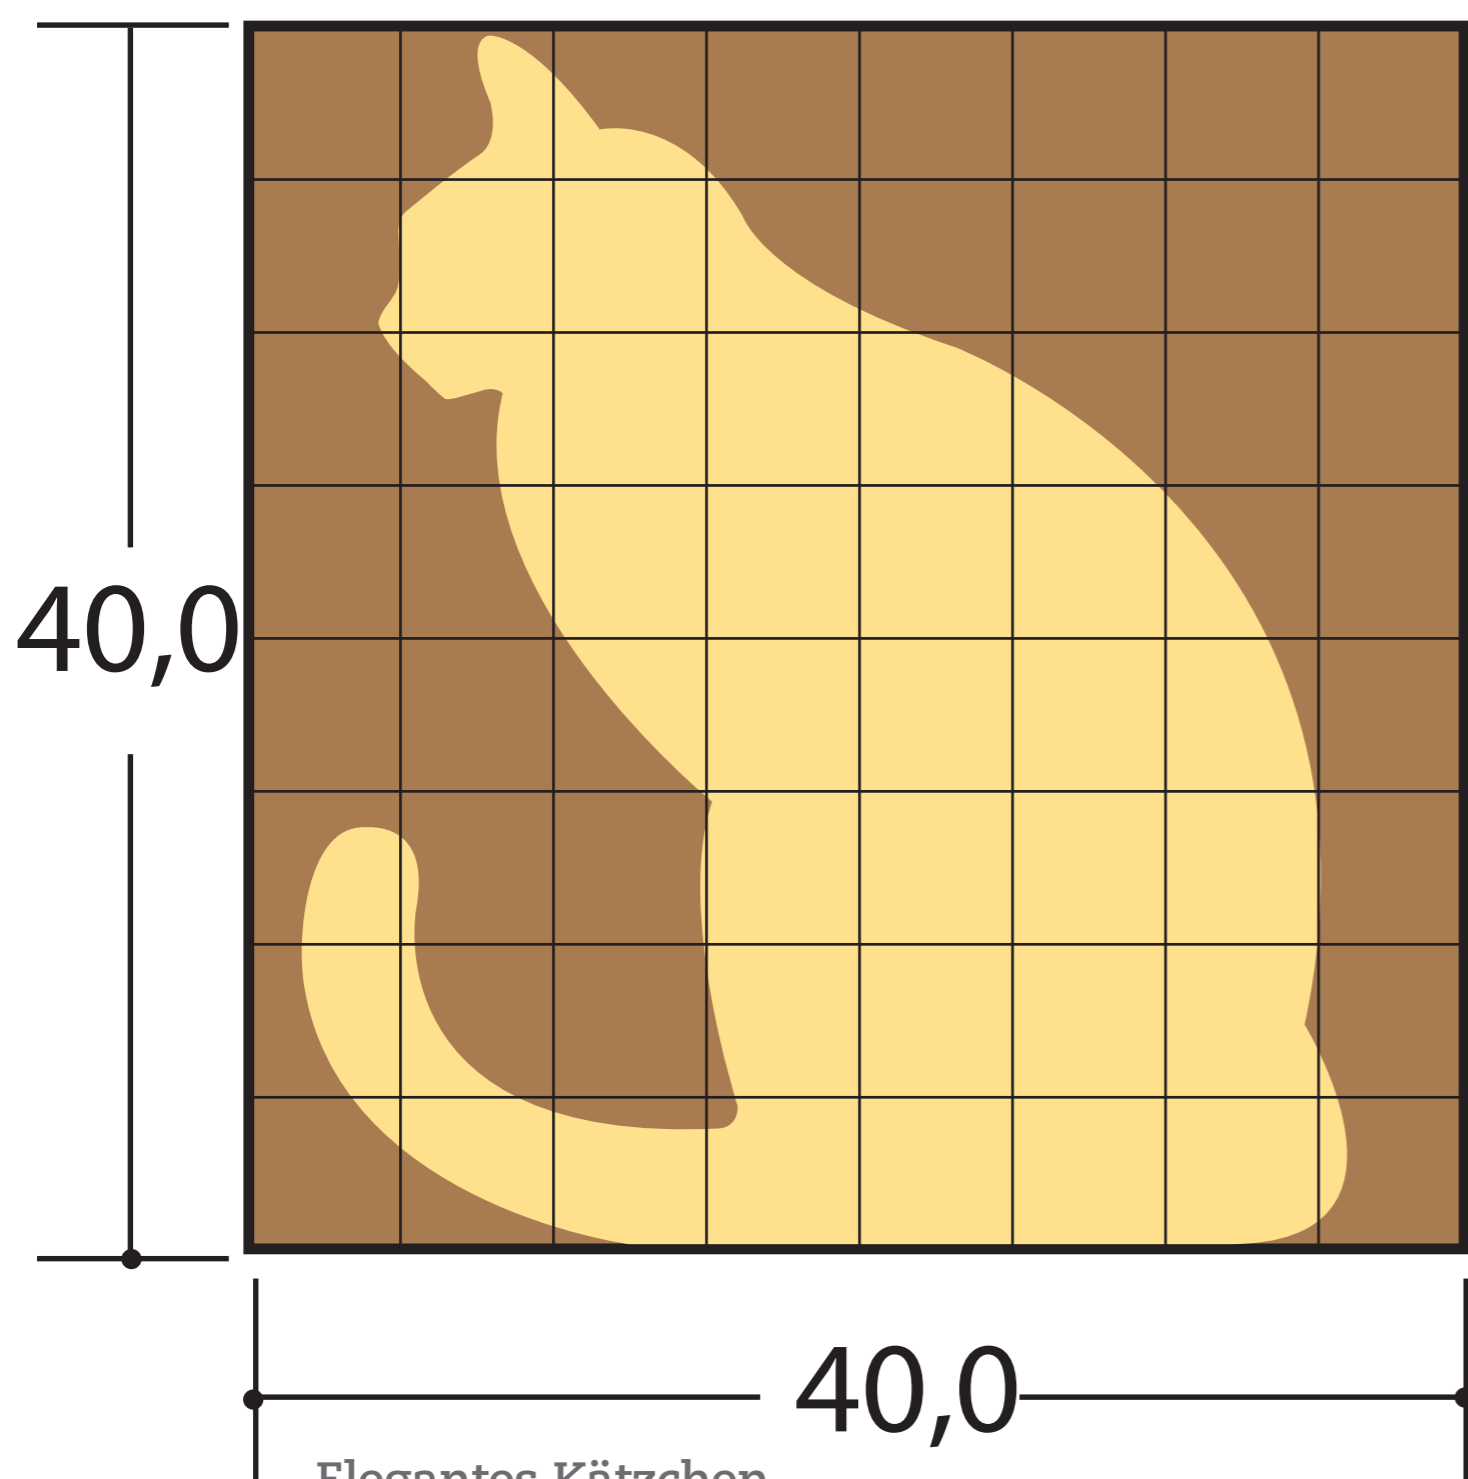

Deko Gartentiere aus Holz

Elegantes Kätzchen

Diese Katze ist für jeden Garten ein echter Hingucker! Da wird selbst Ihr Stubentiger zweimal hinschauen, wer sich da in sein Revier geschlichen hat.
Maßstab: 1:4

Hase Klopfer

Nicht nur zu Ostern ist der Hase eine Zier für Ihren Garten. Das niedliche Motiv wird so manches Kinderherz erobern.
Maßstab: 1:4

Wachsamer Bello

Achtung! Bissiger Hund! Das trifft in diesem Fall nicht zu. Jedoch hält er dekorativ in Ihrem Garten die Stellung.
Maßstab 1:6

Bunter Reiher

Eigentlich ist er kein gern gesehener Gast eines Teichbesitzers. Die schöne Figur des Reiher wird hier jedoch sicherlich für Aufmerksamkeit sorgen.
Maßstab 1:6

Auch gut:

Watschelente

Ebenso harmonisch fügt sich das Motiv der Ente in der Nähe eines Teiches ein. Besonders fleißige Bastler erschaffen sich eine kleine Gruppe. Vielleicht sogar in unterschiedlichen Größen? Ente und Hase sind hier im Maßstab 1:8 abgebildet.

Niedliche Häsin

Eine Variante von Hase Klopfer ist dieses süße Exemplar. Als Paar vereint, werden sie zum einladenden Blickfang. Maßstab 1:8