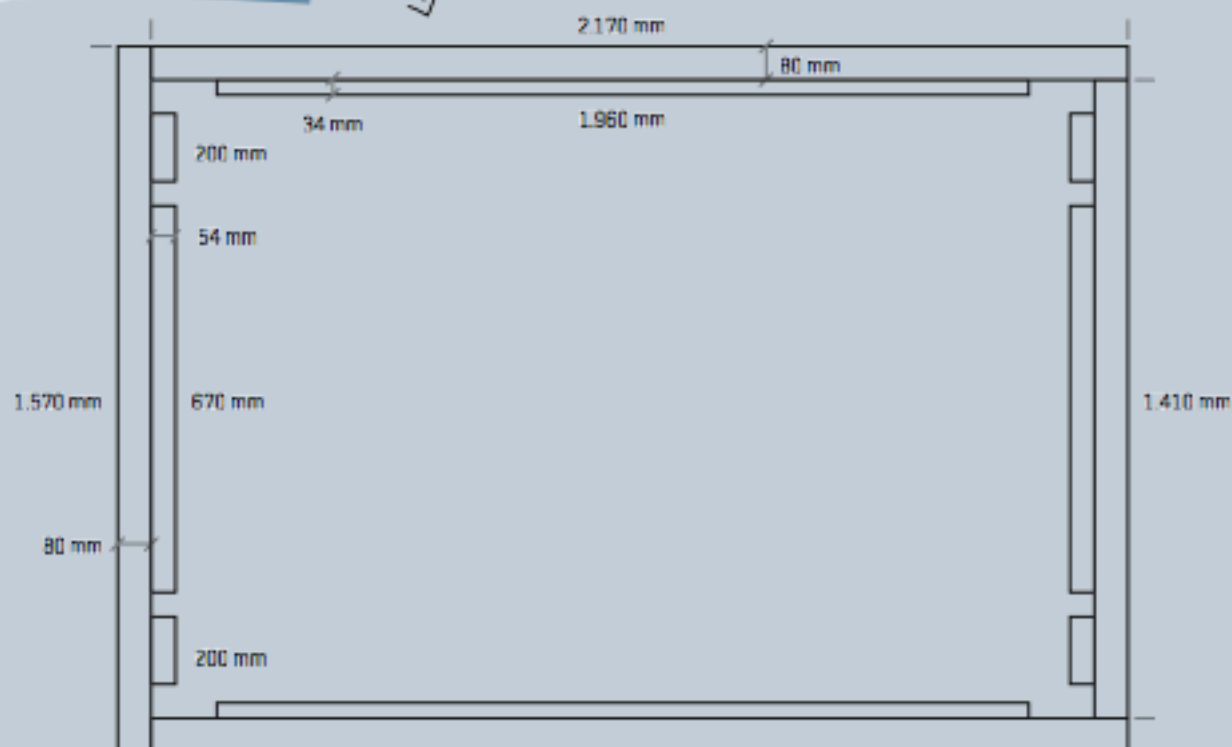

Draufsicht Bettrahmen

Latten für FüÙe und Kopfseite

2 x  34 mm
1.800 mm

2 x  54 mm
670 mm

4 x  54 mm
200 mm

4 x  54 mm
440 mm